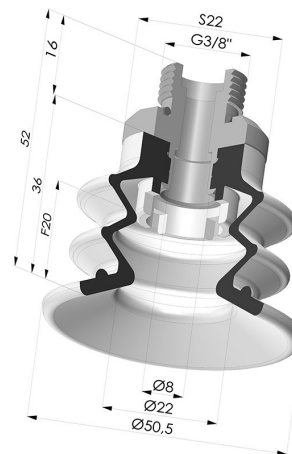

**INFORMAZIONI TECNICHE**

<b>Altezza (in mm) :</b>	52
<b>Categoria :</b>	A soffiatti
<b>Corsa :</b>	20 mm
<b>Diametro del collo interno :</b>	Maschio G3/8"
<b>Diametro labbro :</b>	50 mm
<b>Forma :</b>	2,5 soffiatti
<b>Forza orizzontale :</b>	78.5 N
<b>Forza verticale :</b>	39.5 N
<b>Gamma :</b>	Ventosa
<b>Numero di soffiatti :</b>	2,5 soffiatti
<b>Serie :</b>	96C

**Varianti:**

Riferimento variante:  
**96C 50PU 38D-2**

- Colore: Verde / Giallo
- Durezza Shore: SH60 / SH30
- Materiale: Poliuretano

**Prodotti correlati:**

**Inserto a resca Maschio G3/8"**

Riferimento prodotto: 9G38-2

**Ventosa 2.5 Soffietti Serie 96C Ø 50MM**

Riferimento prodotto: 96C 50-- A

**Filtro Bianco Morbido Serie FIBS Ø 36MM**

Riferimento prodotto: FIBS 96 50