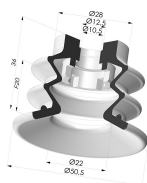

**INFORMAZIONI TECNICHE**

<b>Altezza (in mm) :</b>	52
<b>Categoria :</b>	A soffiatti
<b>Corsa :</b>	20 mm
<b>Diametro del collo interno :</b>	Maschio G3/8"
<b>Diametro labbro :</b>	50 mm
<b>Forma :</b>	2,5 soffiatti
<b>Forza orizzontale :</b>	78.5 N
<b>Forza verticale :</b>	39.5 N
<b>Gamma :</b>	Ventosa
<b>Numero di soffiatti :</b>	2,5 soffiatti
<b>Serie :</b>	96C

**Varianti:**

Riferimento variante:  
**96C 50PU 38D-2**

- Colore: Verde / Giallo
- Durezza Shore: SH60 / SH30
- Materiale: Poliuretano

**Prodotti correlati:**

**Inserto a resca Maschio G3/8"**

Riferimento prodotto: 9G38-2

**Ventosa 2.5 Soffietti Serie 96C Ø 50MM**

Riferimento prodotto: 96C 50-- A

**Filtro Bianco Morbido Serie FIBS Ø 36MM**

Riferimento prodotto: FIBS 96 50