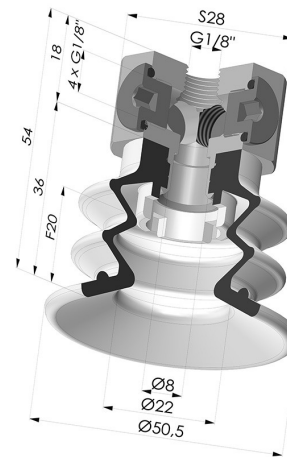

INFORMAZIONI TECNICHE

Altezza (in mm) :	54
Categoria :	A soffietti
Corsa :	20 mm
Diametro del collo interno :	Femmina G1/8"
Diametro labbro :	50 mm
Forma :	2,5 soffietti
Forza orizzontale :	78.5 N
Forza verticale :	39.5 N
Gamma :	Ventosa
Numero di soffietti :	2,5 soffietti
Serie :	96C

Varianti:

Riferimento variante:
96C 50PU 18D-3-BD

- Colore: Verde / Giallo
- Durezza Shore: SH60 / SH30
- Materiale: Poliuretano

Prodotti correlati:

Inserto a resca Femmina G1/8\"
con 5 uscite

Riferimento prodotto: 9G18-3

Ventosa 2.5 Soffietti Serie 96C Ø
50MM

Riferimento prodotto: 96C 50-- A

Filtro Bianco Morbido Serie FIBS Ø
36MM

Riferimento prodotto: FIBS 96 50