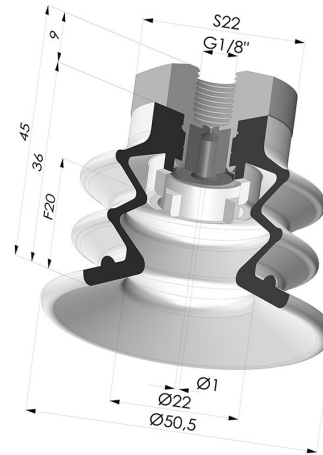

**INFORMAZIONI TECNICHE**

<b>Altezza (in mm) :</b>	45
<b>Categoria :</b>	A soffiatti
<b>Corsa :</b>	20 mm
<b>Diametro del collo interno :</b>	Femmina G1/8"
<b>Diametro labbro :</b>	50 mm
<b>Forma :</b>	2,5 soffiatti
<b>Forza orizzontale :</b>	78.5 N
<b>Forza verticale :</b>	39.5 N
<b>Gamma :</b>	Ventosa
<b>Numero di soffiatti :</b>	2,5 soffiatti
<b>Serie :</b>	96C

**Varianti:**

Riferimento variante:  
**96C 50PU 18D-2-GIC**

- Colore: Verde / Giallo
- Durezza Shore: SH60 / SH30
- Materiale: Poliuretano

**Prodotti correlati:**

**Inserto a resca Femmina G1/8" -  
con foro calibrato**

Riferimento prodotto: 9G18-2-GIC

**Ventosa 2.5 Soffietti Serie 96C Ø  
50MM**

Riferimento prodotto: 96C 50-- A

**Filtro Bianco Morbido Serie FIBS Ø  
36MM**

Riferimento prodotto: FIBS 96 50