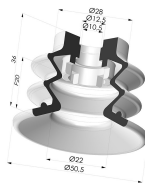

**INFORMAZIONI TECNICHE**

<b>Altezza (in mm) :</b>	45
<b>Categoria :</b>	A soffiatti
<b>Corsa :</b>	20 mm
<b>Diametro del collo interno :</b>	Femmina G1/8"
<b>Diametro labbro :</b>	50 mm
<b>Forma :</b>	2,5 soffiatti
<b>Forza orizzontale :</b>	78.5 N
<b>Forza verticale :</b>	39.5 N
<b>Gamma :</b>	Ventosa
<b>Numero di soffiatti :</b>	2,5 soffiatti
<b>Serie :</b>	96C

**Varianti:**

Riferimento variante:  
**96C 50PU 18D-2-GIC**

- Colore: Verde / Giallo
- Durezza Shore: SH60 / SH30
- Materiale: Poliuretano

**Prodotti correlati:**

**Inserto a resca Femmina G1/8" -  
con foro calibrato**

Riferimento prodotto: 9G18-2-GIC

**Ventosa 2.5 Soffietti Serie 96C Ø  
50MM**

Riferimento prodotto: 96C 50-- A

**Filtro Bianco Morbido Serie FIBS Ø  
36MM**

Riferimento prodotto: FIBS 96 50