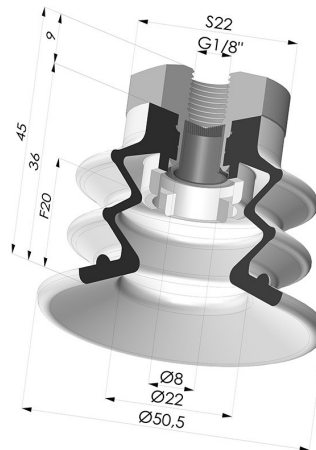

INFORMAZIONI TECNICHE

Altezza (in mm) :	45
Categoria :	A soffiatti
Corsa :	20 mm
Diametro del collo interno :	Femmina G1/8"
Diametro labbro :	50 mm
Forma :	2,5 soffiatti
Forza orizzontale :	78.5 N
Forza verticale :	39.5 N
Gamma :	Ventosa
Numero di soffiatti :	2,5 soffiatti
Serie :	96C

Varianti:

Riferimento variante:
96C 50PU 18D-2-F

- Colore: Verde / Giallo
- Durezza Shore: SH60 / SH30
- Materiale: Poliuretano

Prodotti correlati:

**Inserto a resca Femmina G1/8" -
 con Filtro**

Riferimento prodotto: 9G18-2-F

**Ventosa 2.5 Soffietti Serie 96C Ø
 50MM**

Riferimento prodotto: 96C 50-- A

**Filtro Bianco Morbido Serie FIBS Ø
 36MM**

Riferimento prodotto: FIBS 96 50