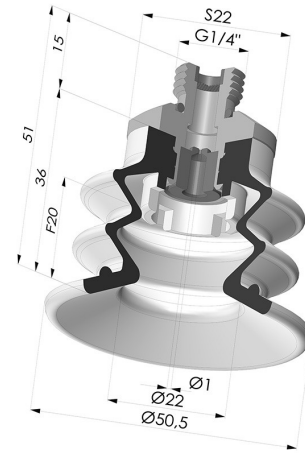

INFORMAZIONI TECNICHE

Altezza (in mm) :	51
Categoria :	A soffietti
Corsa :	20 mm
Diametro del collo interno :	Maschio G1/4"
Diametro labbro :	50 mm
Forma :	2,5 soffietti
Forza orizzontale :	78.5 N
Forza verticale :	39.5 N
Gamma :	Ventosa
Numero di soffietti :	2,5 soffietti
Serie :	96C

Varianti:

Riferimento variante:
96C 50PU 14D-2-GIC

- Colore: Verde / Giallo
- Durezza Shore: SH60 / SH30
- Materiale: Poliuretano

Prodotti correlati:

Inserto a resca Maschio G1/4" - con foro calibrato

Riferimento prodotto: 9G14-2-GIC

Ventosa 2.5 Soffietti Serie 96C Ø 50MM

Riferimento prodotto: 96C 50-- A

Filtro Bianco Morbido Serie FIBS Ø 36MM

Riferimento prodotto: FIBS 96 50