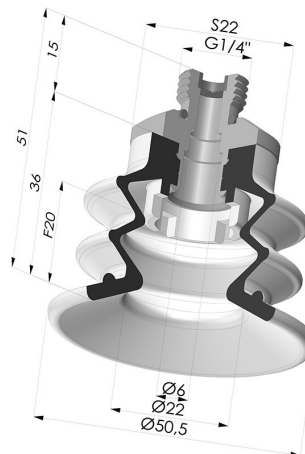

INFORMAZIONI TECNICHE

Altezza (in mm) :	51
Categoria :	A soffiatti
Corsa :	20 mm
Diametro del collo interno :	Maschio G1/4"
Diametro labbro :	50 mm
Forma :	2,5 soffiatti
Forza orizzontale :	78.5 N
Forza verticale :	39.5 N
Gamma :	Ventosa
Numero di soffiatti :	2,5 soffiatti
Serie :	96C

Varianti:

Riferimento variante:
96C 50PU 14D-2-F

- Colore: Verde / Giallo
- Durezza Shore: SH60 / SH30
- Materiale: Poliuretano

Prodotti correlati:

Inserto a resca Maschio G1/4" - con Filtro

Riferimento prodotto: 9G14-2-F

Ventosa 2.5 Soffietti Serie 96C Ø 50MM

Riferimento prodotto: 96C 50-- A