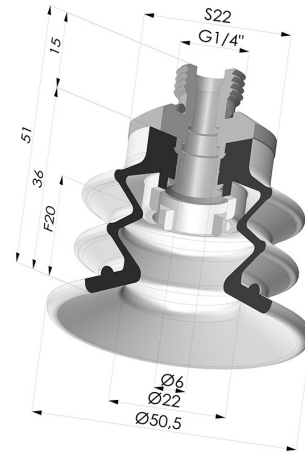

INFORMAZIONI TECNICHE

Altezza (in mm) :	51
Categoria :	A soffiatti
Corsa :	20 mm
Diametro del collo interno :	Maschio G1/4"
Diametro labbro :	50 mm
Forma :	2,5 soffiatti
Forza orizzontale :	78.5 N
Forza verticale :	39.5 N
Gamma :	Ventosa
Numero di soffiatti :	2,5 soffiatti
Serie :	96C

Varianti:

Riferimento variante:

96C 50PU 14D-2

- Colore: Verde / Giallo
- Durezza Shore: SH60 / SH30
- Materiale: Poliuretano

Prodotti correlati:

Inserto a resca Maschio G1/4"

Riferimento prodotto: 9G14-2

Ventosa 2.5 Soffietti Serie 96C Ø 50MM

Riferimento prodotto: 96C 50-- A