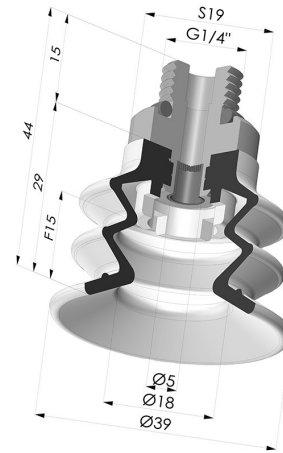

INFORMAZIONI TECNICHE

Altezza (in mm) :	44
Categoria :	A soffiatti
Corsa :	15 mm
Diametro del collo interno :	Maschio G1/4"
Diametro labbro :	40 mm
Forma :	2,5 soffiatti
Forza orizzontale :	49 N
Forza verticale :	24.5 N
Gamma :	Ventosa
Numero di soffiatti :	2,5 soffiatti
Serie :	96C

Varianti:

Riferimento variante:

96C 40PU M14D-4-F

- Colore: Verde / Giallo
- Durezza Shore: SH60 / SH30
- Materiale: Poliuretano

Prodotti correlati:

**Ventosa 2.5 Soffietti Serie 96C Ø
40MM**

Riferimento prodotto: 96C 40-- A

**Filtro Bianco Morbido Serie FIBS Ø
29MM**

Riferimento prodotto: FIBS 96 40

**Inserto a resca Maschio G1/4\" - con
filtro**

Riferimento prodotto: 9MM14-4-F