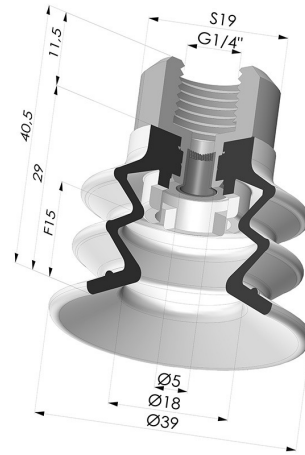

INFORMAZIONI TECNICHE

Altezza (in mm) :	40.5
Categoria :	A soffiatti
Corsa :	15 mm
Diametro del collo interno :	Femmina G1/4"
Diametro labbro :	40 mm
Forma :	2,5 soffiatti
Forza orizzontale :	49 N
Forza verticale :	24.5 N
Gamma :	Ventosa
Numero di soffiatti :	2,5 soffiatti
Serie :	96C

Varianti:

Riferimento variante:
96C 40PU F14D-4-F

- Colore: Verde / Giallo
- Durezza Shore: SH60 / SH30
- Materiale: Poliuretano

Prodotti correlati:

Ventosa 2.5 Soffietti Serie 96C Ø 40MM
Riferimento prodotto: 96C 40-- A

Filtro Bianco Morbido Serie FIBS Ø 29MM
Riferimento prodotto: FIBS 96 40

Inserto a resca Femmina G1/8"- con filtro
Riferimento prodotto: 9MF14-4-F