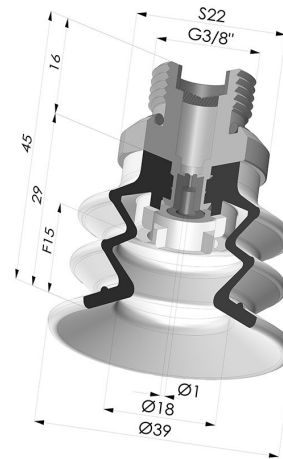

INFORMAZIONI TECNICHE

Altezza (in mm) :	45
Categoria :	A soffietti
Corsa :	15 mm
Diametro del collo interno :	Maschio G3/8"
Diametro labbro :	40 mm
Forma :	2,5 soffietti
Forza orizzontale :	49 N
Forza verticale :	24.5 N
Gamma :	Ventosa
Numero di soffietti :	2,5 soffietti
Serie :	96C

Varianti:

Riferimento variante:
96C 40PU 38D-2-GIC

- Colore: Verde / Giallo
- Durezza Shore: SH60 / SH30
- Materiale: Poliuretano

Prodotti correlati:

Inserto a resca Maschio G3/8" - con foro calibrato

Riferimento prodotto: 9M38-2-GIC

Ventosa 2.5 Soffietti Serie 96C Ø 40MM

Riferimento prodotto: 96C 40-- A

Filtro Bianco Morbido Serie FIBS Ø 29MM

Riferimento prodotto: FIBS 96 40