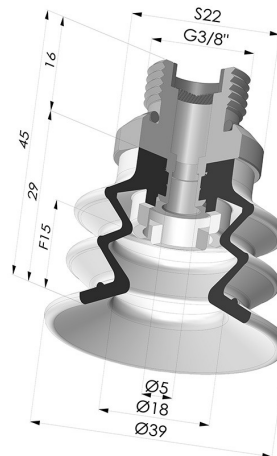

INFORMAZIONI TECNICHE

Altezza (in mm) :	45
Categoria :	A soffiatti
Corsa :	15 mm
Diametro del collo interno :	Maschio G3/8"
Diametro labbro :	40 mm
Forma :	2,5 soffiatti
Forza orizzontale :	49 N
Forza verticale :	24.5 N
Gamma :	Ventosa
Numero di soffiatti :	2,5 soffiatti
Serie :	96C

Varianti:

Riferimento variante:
96C 40PU 38D-2-F

- Colore: Verde / Giallo
- Durezza Shore: SH60 / SH30
- Materiale: Poliuretano

Prodotti correlati:

Inserto a resca Maschio G3/8" - con filtro

Riferimento prodotto: 9M38-2-F

Ventosa 2.5 Soffietti Serie 96C Ø 40MM

Riferimento prodotto: 96C 40-- A

Filtro Bianco Morbido Serie FIBS Ø 29MM

Riferimento prodotto: FIBS 96 40