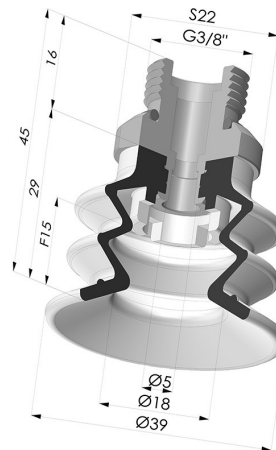

INFORMAZIONI TECNICHE

Altezza (in mm) :	45
Categoria :	A soffiatti
Corsa :	15 mm
Diametro del collo interno :	Maschio G3/8"
Diametro labbro :	40 mm
Forma :	2,5 soffiatti
Forza orizzontale :	49 N
Forza verticale :	24.5 N
Gamma :	Ventosa
Numero di soffiatti :	2,5 soffiatti
Serie :	96C

Varianti:

Riferimento variante:
96C 40PU 38D-2

- Colore: Verde / Giallo
- Durezza Shore: SH60 / SH30
- Materiale: Poliuretano

Prodotti correlati:

Inserto a resca Maschio G3/8"

Riferimento prodotto: 9M38-2

**Ventosa 2.5 Soffietti Serie 96C Ø
40MM**

Riferimento prodotto: 96C 40-- A

**Filtro Bianco Morbido Serie FIBS Ø
29MM**

Riferimento prodotto: FIBS 96 40