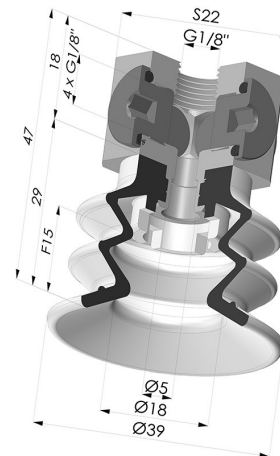

INFORMAZIONI TECNICHE

Altezza (in mm) :	47
Categoria :	A soffiatti
Corsa :	15 mm
Diametro del collo interno :	Femmina G1/8"
Diametro labbro :	40 mm
Forma :	2,5 soffiatti
Forza orizzontale :	49 N
Forza verticale :	24.5 N
Gamma :	Ventosa
Numero di soffiatti :	2,5 soffiatti
Serie :	96C

Varianti:

Riferimento variante:
96C 40PU 18D-3-BD

- Colore: Verde / Giallo
- Durezza Shore: SH60 / SH30
- Materiale: Poliuretano

Prodotti correlati:

Inserto a resca Femina G1/8" - con 5 uscite

Riferimento prodotto: 9M18-3

Ventosa 2.5 Soffietti Serie 96C Ø 40MM

Riferimento prodotto: 96C 40-- A

Filtro Bianco Morbido Serie FIBS Ø 29MM

Riferimento prodotto: FIBS 96 40