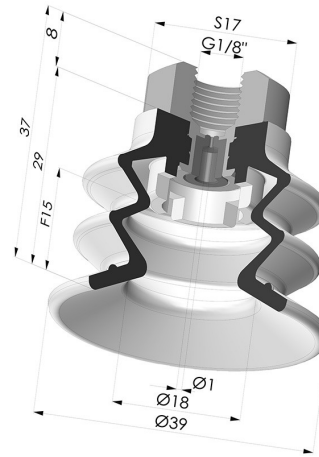

**INFORMAZIONI TECNICHE**

<b>Altezza (in mm) :</b>	37
<b>Categoria :</b>	A soffiatti
<b>Corsa :</b>	15 mm
<b>Diametro del collo interno :</b>	Femmina G1/8"
<b>Diametro labbro :</b>	40 mm
<b>Forma :</b>	2,5 soffiatti
<b>Forza orizzontale :</b>	49 N
<b>Forza verticale :</b>	24.5 N
<b>Gamma :</b>	Ventosa
<b>Numero di soffiatti :</b>	2,5 soffiatti
<b>Serie :</b>	96C

**Varianti:**

Riferimento variante:  
**96C 40PU 18D-2-GIC**

- Colore: Verde / Giallo
- Durezza Shore: SH60 / SH30
- Materiale: Poliuretano

**Prodotti correlati:**

**Inserto a resca Femmina G1/8" - con foro calibrato**

Riferimento prodotto: 9M18-2-GIC

**Ventosa 2.5 Soffietti Serie 96C Ø 40MM**

Riferimento prodotto: 96C 40-- A

**Filtro Bianco Morbido Serie FIBS Ø 29MM**

Riferimento prodotto: FIBS 96 40