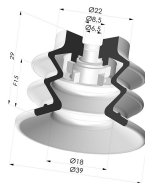

**INFORMAZIONI TECNICHE**

<b>Altezza (in mm) :</b>	37
<b>Categoria :</b>	A soffiatti
<b>Corsa :</b>	15 mm
<b>Diametro del collo interno :</b>	Femmina G1/8"
<b>Diametro labbro :</b>	40 mm
<b>Forma :</b>	2,5 soffiatti
<b>Forza orizzontale :</b>	49 N
<b>Forza verticale :</b>	24.5 N
<b>Gamma :</b>	Ventosa
<b>Numero di soffiatti :</b>	2,5 soffiatti
<b>Serie :</b>	96C

**Varianti:**

Riferimento variante:  
**96C 40PU 18D-2-GIC**

- Colore: Verde / Giallo
- Durezza Shore: SH60 / SH30
- Materiale: Poliuretano

**Prodotti correlati:**

**Inserto a resca Femmina G1/8" - con foro calibrato**

Riferimento prodotto: 9M18-2-GIC

**Ventosa 2.5 Soffietti Serie 96C Ø 40MM**

Riferimento prodotto: 96C 40-- A

**Filtro Bianco Morbido Serie FIBS Ø 29MM**

Riferimento prodotto: FIBS 96 40