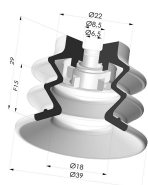

**INFORMAZIONI TECNICHE**

<b>Altezza (in mm) :</b>	37
<b>Categoria :</b>	A soffiatti
<b>Corsa :</b>	15 mm
<b>Diametro del collo interno :</b>	Femmina G1/8"
<b>Diametro labbro :</b>	40 mm
<b>Forma :</b>	2,5 soffiatti
<b>Forza orizzontale :</b>	49 N
<b>Forza verticale :</b>	24.5 N
<b>Gamma :</b>	Ventosa
<b>Numero di soffiatti :</b>	2,5 soffiatti
<b>Serie :</b>	96C

**Varianti:**

Riferimento variante:  
**96C 40PU 18D-2-F**

- Colore: Verde / Giallo
- Durezza Shore: SH60 / SH30
- Materiale: Poliuretano

**Prodotti correlati:**

**Inserto a resca Femmina G1/8" -  
 con Filtro**

Riferimento prodotto: 9M18-2-F

**Ventosa 2.5 Soffietti Serie 96C Ø  
 40MM**

Riferimento prodotto: 96C 40-- A

**Filtro Bianco Morbido Serie FIBS Ø  
 29MM**

Riferimento prodotto: FIBS 96 40