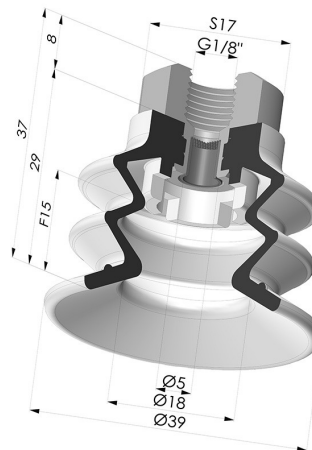

**INFORMAZIONI TECNICHE**

<b>Altezza (in mm) :</b>	37
<b>Categoria :</b>	A soffiatti
<b>Corsa :</b>	15 mm
<b>Diametro del collo interno :</b>	Femmina G1/8"
<b>Diametro labbro :</b>	40 mm
<b>Forma :</b>	2,5 soffiatti
<b>Forza orizzontale :</b>	49 N
<b>Forza verticale :</b>	24.5 N
<b>Gamma :</b>	Ventosa
<b>Numero di soffiatti :</b>	2,5 soffiatti
<b>Serie :</b>	96C

**Varianti:**

Riferimento variante:  
**96C 40PU 18D-2-F**

- Colore: Verde / Giallo
- Durezza Shore: SH60 / SH30
- Materiale: Poliuretano

**Prodotti correlati:**

**Inserto a resca Femmina G1/8" -  
 con Filtro**

Riferimento prodotto: 9M18-2-F

**Ventosa 2.5 Soffietti Serie 96C Ø  
 40MM**

Riferimento prodotto: 96C 40-- A

**Filtro Bianco Morbido Serie FIBS Ø  
 29MM**

Riferimento prodotto: FIBS 96 40