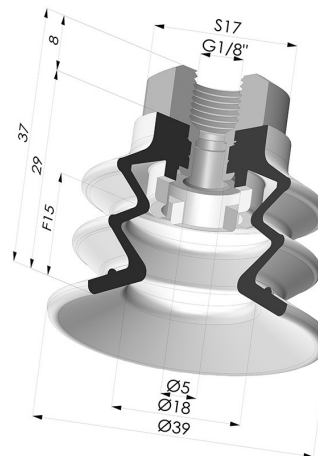

**INFORMAZIONI TECNICHE**

<b>Altezza (in mm) :</b>	37
<b>Categoria :</b>	A soffiatti
<b>Corsa :</b>	15 mm
<b>Diametro del collo interno :</b>	Femmina G1/8"
<b>Diametro labbro :</b>	40 mm
<b>Forma :</b>	2,5 soffiatti
<b>Forza orizzontale :</b>	49 N
<b>Forza verticale :</b>	24.5 N
<b>Gamma :</b>	Ventosa
<b>Numero di soffiatti :</b>	2,5 soffiatti
<b>Serie :</b>	96C

**Varianti:**

Riferimento variante:  
**96C 40PU 18D-2**

- Colore: Verde / Giallo
- Durezza Shore: SH60 / SH30
- Materiale: Poliuretano

**Prodotti correlati:**

**Inserto a resca Femmina G1/8"**

Riferimento prodotto: 9M18-2

**Ventosa 2.5 Soffietti Serie 96C Ø  
 40MM**

Riferimento prodotto: 96C 40-- A

**Filtro Bianco Morbido Serie FIBS Ø  
 29MM**

Riferimento prodotto: FIBS 96 40