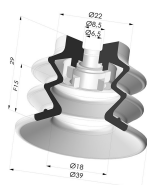

**INFORMAZIONI TECNICHE**

<b>Altezza (in mm) :</b>	37
<b>Categoria :</b>	A soffiatti
<b>Corsa :</b>	15 mm
<b>Diametro del collo interno :</b>	Femmina G1/8"
<b>Diametro labbro :</b>	40 mm
<b>Forma :</b>	2,5 soffiatti
<b>Forza orizzontale :</b>	49 N
<b>Forza verticale :</b>	24.5 N
<b>Gamma :</b>	Ventosa
<b>Numero di soffiatti :</b>	2,5 soffiatti
<b>Serie :</b>	96C

**Varianti:**

Riferimento variante:  
**96C 40PU 18D-2**

- Colore: Verde / Giallo
- Durezza Shore: SH60 / SH30
- Materiale: Poliuretano

**Prodotti correlati:**

**Inserto a resca Femmina G1/8"**

Riferimento prodotto: 9M18-2

**Ventosa 2.5 Soffietti Serie 96C Ø  
 40MM**

Riferimento prodotto: 96C 40-- A

**Filtro Bianco Morbido Serie FIBS Ø  
 29MM**

Riferimento prodotto: FIBS 96 40