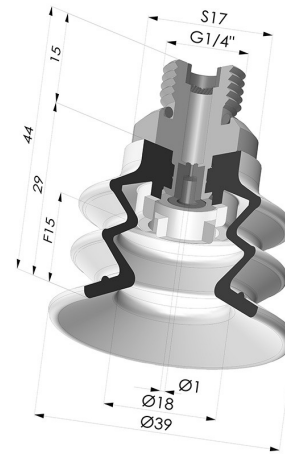

**INFORMAZIONI TECNICHE**

<b>Altezza (in mm) :</b>	44
<b>Categoria :</b>	A soffietti
<b>Corsa :</b>	15 mm
<b>Diametro del collo interno :</b>	Maschio G1/4"
<b>Diametro labbro :</b>	40 mm
<b>Forma :</b>	2,5 soffietti
<b>Forza orizzontale :</b>	49 N
<b>Forza verticale :</b>	24.5 N
<b>Gamma :</b>	Ventosa
<b>Numero di soffietti :</b>	2,5 soffietti
<b>Serie :</b>	96C

**Varianti:**

Riferimento variante:  
**96C 40PU 14D-2-GIC**

- Colore: Verde / Giallo
- Durezza Shore: SH60 / SH30
- Materiale: Poliuretano

**Prodotti correlati:**

**Inserto a resca Maschio G1/4" - con foro calibrato**

Riferimento prodotto: 9M14-2-GIC

**Ventosa 2.5 Soffietti Serie 96C Ø 40MM**

Riferimento prodotto: 96C 40-- A

**Filtro Bianco Morbido Serie FIBS Ø 29MM**

Riferimento prodotto: FIBS 96 40