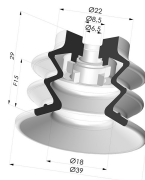

**INFORMAZIONI TECNICHE**

<b>Altezza (in mm) :</b>	44
<b>Categoria :</b>	A soffietti
<b>Corsa :</b>	15 mm
<b>Diametro del collo interno :</b>	Maschio G1/4"
<b>Diametro labbro :</b>	40 mm
<b>Forma :</b>	2,5 soffietti
<b>Forza orizzontale :</b>	49 N
<b>Forza verticale :</b>	24.5 N
<b>Gamma :</b>	Ventosa
<b>Numero di soffietti :</b>	2,5 soffietti
<b>Serie :</b>	96C

**Varianti:**

Riferimento variante:  
**96C 40PU 14D-2-GIC**

- Colore: Verde / Giallo
- Durezza Shore: SH60 / SH30
- Materiale: Poliuretano

**Prodotti correlati:**

**Inserto a resca Maschio G1/4" - con foro calibrato**

Riferimento prodotto: 9M14-2-GIC

**Ventosa 2.5 Soffietti Serie 96C Ø 40MM**

Riferimento prodotto: 96C 40-- A

**Filtro Bianco Morbido Serie FIBS Ø 29MM**

Riferimento prodotto: FIBS 96 40