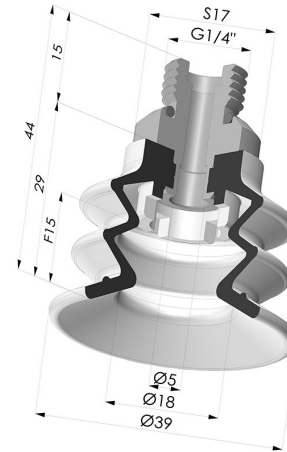

INFORMAZIONI TECNICHE

Altezza (in mm) :	44
Categoria :	A soffiatti
Corsa :	15 mm
Diametro del collo interno :	Maschio G1/4"
Diametro labbro :	40 mm
Forma :	2,5 soffiatti
Forza orizzontale :	49 N
Forza verticale :	24.5 N
Gamma :	Ventosa
Numero di soffiatti :	2,5 soffiatti
Serie :	96C

Varianti:

Riferimento variante:

96C 40PU 14D-2

- Colore: Verde / Giallo
- Durezza Shore: SH60 / SH30
- Materiale: Poliuretano

Prodotti correlati:

Inserto a resca Maschio G1/4"

Riferimento prodotto: 9M14-2

**Filtro Bianco Morbido Serie FIBS Ø
29MM**

Riferimento prodotto: FIBS 96 40

**Ventosa 2.5 Soffietti Serie 96C Ø
40MM**

Riferimento prodotto: 96C 40-- 18D-2