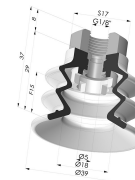

INFORMAZIONI TECNICHE

Altezza (in mm) :	44
Categoria :	A soffiatti
Corsa :	15 mm
Diametro del collo interno :	Maschio G1/4"
Diametro labbro :	40 mm
Forma :	2,5 soffiatti
Forza orizzontale :	49 N
Forza verticale :	24.5 N
Gamma :	Ventosa
Numero di soffiatti :	2,5 soffiatti
Serie :	96C

Varianti:

Riferimento variante:

96C 40PU 14D-2

- Colore: Verde / Giallo
- Durezza Shore: SH60 / SH30
- Materiale: Poliuretano

Prodotti correlati:

Inserto a resca Maschio G1/4"

Riferimento prodotto: 9M14-2

**Filtro Bianco Morbido Serie FIBS Ø
29MM**

Riferimento prodotto: FIBS 96 40

**Ventosa 2.5 Soffietti Serie 96C Ø
40MM**

Riferimento prodotto: 96C 40-- 18D-2