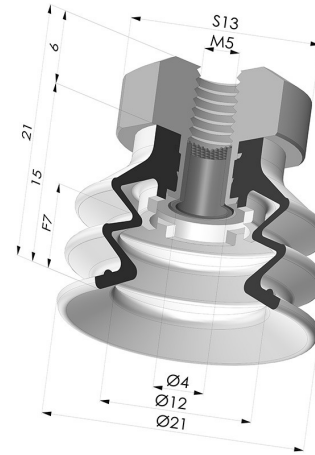

INFORMAZIONI TECNICHE

Altezza (in mm) :	21
Categoria :	A soffiatti
Corsa :	7 mm
Diametro del collo interno :	M5
Diametro labbro :	20 mm
Forma :	2,5 soffiatti
Forza orizzontale :	14 N
Forza verticale :	7 N
Gamma :	Ventosa
Numero di soffiatti :	2,5 soffiatti
Serie :	96C

Varianti:

Riferimento variante:

96C 20PU FM5F

- Colore: Verde / Giallo
- Durezza Shore: SH60 / SH30
- Materiale: Poliuretano

Prodotti correlati:

Inserto a resca Femmina M5- con filtro

Riferimento prodotto: 9PM5-2-F

Ventosa 2.5 Soffietti Serie 96C Ø 20MM

Riferimento prodotto: 96C 20-- A