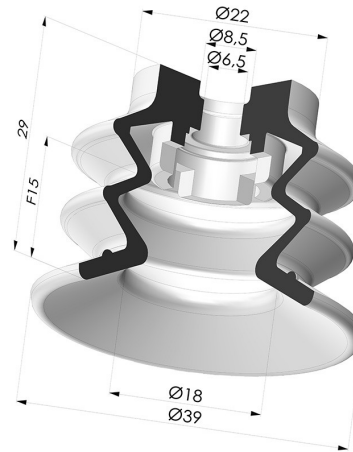

INFORMAZIONI TECNICHE

Altezza (in mm) :	29
Categoria :	A soffiatti
Corsa :	15 mm
Diametro del collo interno :	6.5mm
Diametro labbro :	40 mm
Forma :	2,5 soffiatti
Forza orizzontale :	49 N
Forza verticale :	24.5 N
Gamma :	Ventosa
Numero di soffiatti :	2,5 soffiatti
Serie :	96C

Varianti:

Riferimento variante:

96C 40PU A

- Colore: Verde / Giallo
- Durezza Shore: SH60 / SH30
- Materiale: Poliuretano

Prodotti correlati:

**Inserto a resca
Maschio G1/4"**

Riferimento prodotto:
9M14-2

**Inserto a resca
Maschio G1/4" - con
foro calibrato**

Riferimento prodotto:
9M14-2-GIC

**Inserto a resca
Femmina G1/8"**

Riferimento prodotto:
9M18-2

**Inserto a resca
Femmina G1/8" -
con Filtro**

Riferimento prodotto:
9M18-2-F

**Inserto a resca
Femmina G1/8" -
con foro calibrato**

Riferimento prodotto:
9M18-2-GIC

**Inserto a resca
Femina G1/8" - con
5 uscite**

Riferimento prodotto:
9M18-3

**Inserto a resca
Maschio G3/8"**

Riferimento prodotto:
9M38-2

**Inserto a resca
Maschio G3/8" - con
filtro**