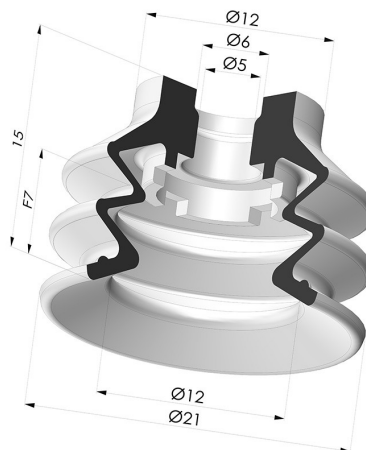

INFORMAZIONI TECNICHE

Altezza (in mm) :	15
Categoria :	A soffiatti
Corsa :	7 mm
Diametro del collo interno :	5mm
Diametro labbro :	20 mm
Forma :	2,5 soffiatti
Forza orizzontale :	14 N
Forza verticale :	7 N
Gamma :	Ventosa
Numero di soffiatti :	2,5 soffiatti
Serie :	96C

Varianti:

Riferimento variante:

96C 20PU A

- Colore: Verde / Giallo
- Durezza Shore: SH60 / SH30
- Materiale: Poliuretano

Prodotti correlati:

**Inserto a resca
Femmina M5**
 Riferimento prodotto:
9PM5-2

**Inserto a resca
Femmina M5- con
filtro**
 Riferimento prodotto:
9PM5-2-F

**Inserto a resca
Femmina M5 - con
foro calibrato**
 Riferimento prodotto:
9PM5-2-GIC

**Inserto a resca
Maschio G1/8" -
con filtro**
 Riferimento prodotto:
9PM18-4-F

**Inserto a resca
Femmina G1/8" -
con filtro**
 Riferimento prodotto:
9PF18-4-F