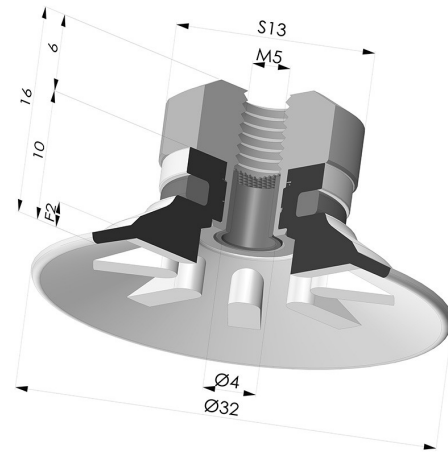

**INFORMATIONS TECHNIQUES**

- Catégorie :** Plates  
**Diamètre de fût intérieur :** M5  
**Diamètre de lèvres de contact :** 32  
**Flèche :** 2 mm  
**Force horizontale :** 33 N  
**Force verticale :** 17 N  
**Forme :** Plate  
**Gamme :** Ventouse  
**Hauteur ( en mm ) :** 16  
**Nombre de soufflets :** 0.5 Soufflet  
**Série :** 90

**Déclinaisons:**

Référence déclinaison :  
**90 30SL FM5F**

- Couleur: Rouge certification alimentaire CE
- Dureté Shore: SH60
- Matière: Silicone

Référence déclinaison :  
**90 30SLT FM5F**

- Couleur: Translucide certification alimentaire CE
- Dureté Shore: SH60
- Matière: Silicone

### Ventouse Plate Série 90 Ø 31,8MM

Référence produit : 90 30-- A