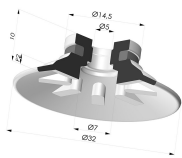

Produits associés:

Ventouse Plate Série 90 Ø 31,8MM

Référence produit : 90 30-- A

Insert Démontable Femelle M5 - avec Filtre

Référence produit : 9PM5-2-F