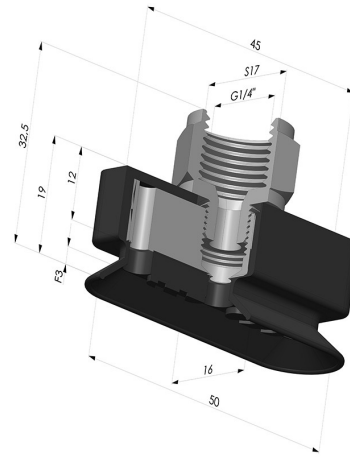

INFORMATIONS TECHNIQUES

Catégorie :	Oblongues
Diamètre de fût intérieur :	Femelle G3/8"
Flèche :	3mm
Force horizontale :	40N
Force verticale :	20N
Forme :	Oblongue
Gamme :	Ventouse
Hauteur (en mm) :	32
Largeur :	16mm
Longueur :	50mm
Nombre de soufflets :	0.5 Soufflet
Série :	4RP

Déclinaisons:

Référence déclinaison :

4RP 52NI F38

- Dureté Shore: SH70
- Matière: Nitrile