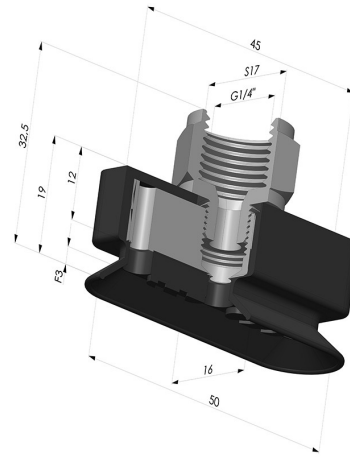

INFORMATIONS TECHNIQUES

Catégorie :	Oblongues
Diamètre de fût intérieur :	Femelle G1/4"
Flèche :	3mm
Force horizontale :	40N
Force verticale :	20N
Forme :	Oblongue
Gamme :	Ventouse
Hauteur (en mm) :	32
Largeur :	16mm
Longueur :	50mm
Nombre de soufflets :	0.5 Soufflet
Série :	4RP

Déclinaisons:

Référence déclinaison :

4RP 52NI F14

- Dureté Shore: SH70
- Matière: Nitrile