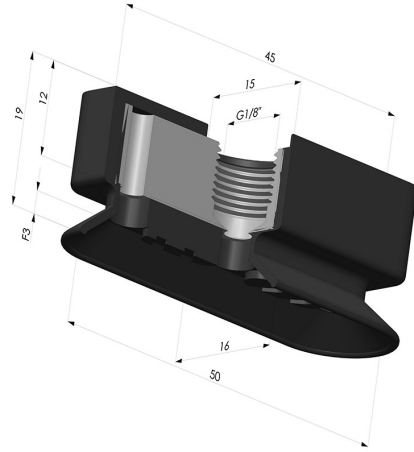

**INFORMATIONS TECHNIQUES**

<b>Catégorie :</b>	Oblongues
<b>Diamètre de fût intérieur :</b>	Femelle G1/8"
<b>Flèche :</b>	3mm
<b>Force horizontale :</b>	40N
<b>Force verticale :</b>	20N
<b>Forme :</b>	Oblongue
<b>Gamme :</b>	Ventouse
<b>Hauteur ( en mm ) :</b>	19
<b>Largeur :</b>	16mm
<b>Longueur :</b>	50mm
<b>Nombre de soufflets :</b>	0.5 Soufflet
<b>Série :</b>	4RP

**Déclinaisons:**

Référence déclinaison :

**4RP 52NI A**

- Dureté Shore: SH70
- Matière: Nitrile