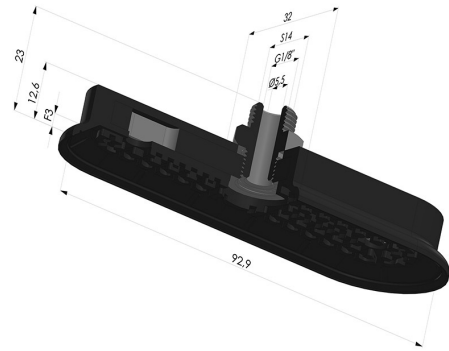

**INFORMATIONS TECHNIQUES**

<b>Catégorie :</b>	Oblongues
<b>Diamètre de fût intérieur :</b>	Mâle G1/4"
<b>Flèche :</b>	3mm
<b>Force horizontale :</b>	125N
<b>Force verticale :</b>	63N
<b>Forme :</b>	Oblongue
<b>Gamme :</b>	Ventouse
<b>Hauteur ( en mm ) :</b>	23
<b>Largeur :</b>	32mm
<b>Longueur :</b>	93mm
<b>Nombre de soufflets :</b>	0.5 Soufflet
<b>Série :</b>	4RP

**Déclinaisons:**

Référence déclinaison :

**4RP 92NI M18**

- Dureté Shore: SH70
- Matière: Nitrile