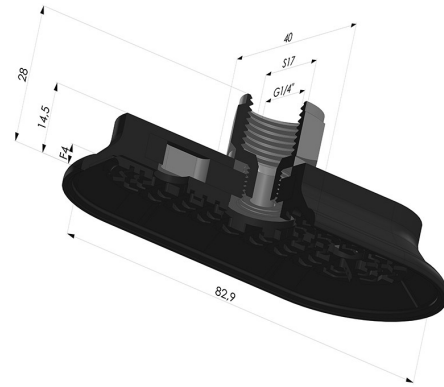

INFORMATIONS TECHNIQUES

Catégorie :	Oblongues
Diamètre de fût intérieur :	Femelle G1/4"
Flèche :	4mm
Force horizontale :	135N
Force verticale :	67.5N
Forme :	Oblongue
Gamme :	Ventouse
Hauteur (en mm) :	28
Largeur :	40mm
Longueur :	83mm
Nombre de soufflets :	0.5 Soufflet
Série :	4RP

Déclinaisons:

Référence déclinaison :

4RP 82NI F14

- Dureté Shore: SH70
- Matière: Nitrile