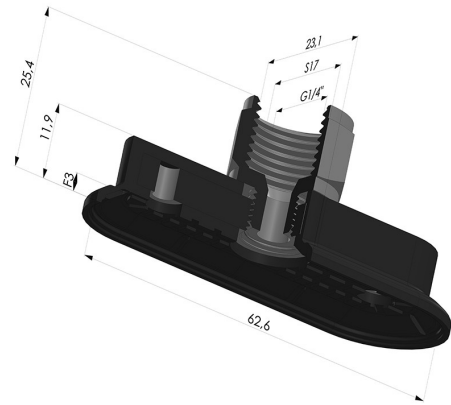

**INFORMATIONS TECHNIQUES**

|                                    |               |
|------------------------------------|---------------|
| <b>Catégorie :</b>                 | Oblongues     |
| <b>Diamètre de fût intérieur :</b> | Femelle G1/4" |
| <b>Flèche :</b>                    | 3mm           |
| <b>Force horizontale :</b>         | 60N           |
| <b>Force verticale :</b>           | 30N           |
| <b>Forme :</b>                     | Oblongue      |
| <b>Gamme :</b>                     | Ventouse      |
| <b>Hauteur ( en mm ) :</b>         | 25.5          |
| <b>Largeur :</b>                   | 23mm          |
| <b>Longueur :</b>                  | 63mm          |
| <b>Nombre de soufflets :</b>       | 0.5 Soufflet  |
| <b>Série :</b>                     | 4RP           |

**Déclinaisons:**

Référence déclinaison :

**4RP 62NI F14**

- Dureté Shore: SH70
- Matière: Nitrile