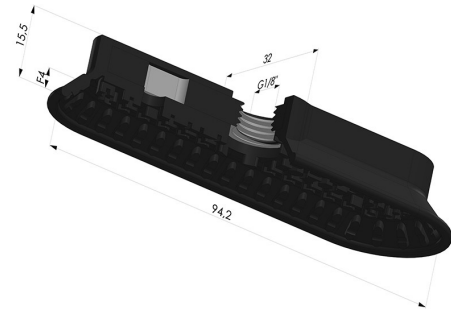

**INFORMATIONS TECHNIQUES**

<b>Catégorie :</b>	Oblongues
<b>Diamètre de fût intérieur :</b>	Femelle G1/8"
<b>Flèche :</b>	4mm
<b>Force horizontale :</b>	107N
<b>Force verticale :</b>	54N
<b>Forme :</b>	Oblongue
<b>Gamme :</b>	Ventouse
<b>Hauteur ( en mm ) :</b>	15.5
<b>Largeur :</b>	32mm
<b>Longueur :</b>	94
<b>Nombre de soufflets :</b>	0.5 Soufflet
<b>Série :</b>	4OF

**Déclinaisons:**

Référence déclinaison :

**4OF 90NI A**

- Dureté Shore: SH70
- Matière: Nitrile