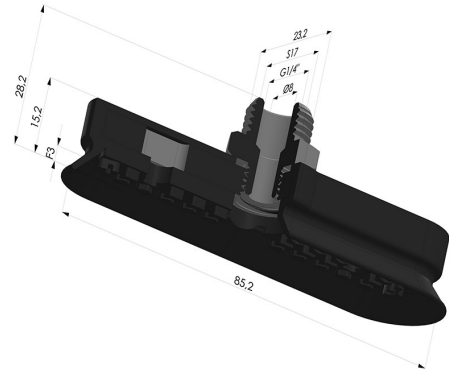

INFORMATIONS TECHNIQUES

Catégorie :	Oblongues
Diamètre de fût intérieur :	Mâle G1/4"
Flèche :	3mm
Force horizontale :	76N
Force verticale :	38N
Forme :	Oblongue
Gamme :	Ventouse
Hauteur (en mm) :	28
Largeur :	23mm
Longueur :	85mm
Nombre de soufflets :	0.5 Soufflet
Série :	4OF

Déclinaisons:

Référence déclinaison :

4OF 80NI M14

- Dureté Shore: SH70
- Matière: Nitrile