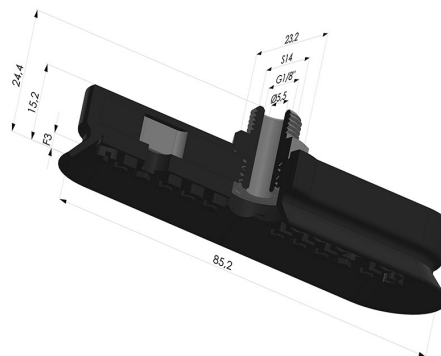

INFORMATIONS TECHNIQUES

Catégorie :	Oblongues
Diamètre de fût intérieur :	Mâle G1/8"
Flèche :	3mm
Force horizontale :	76N
Force verticale :	38N
Forme :	Oblongue
Gamme :	Ventouse
Hauteur (en mm) :	24
Largeur :	23mm
Longueur :	85mm
Nombre de soufflets :	0.5 Soufflet
Série :	4OF

Déclinaisons:

Référence déclinaison :

4OF 80NI M18

- Dureté Shore: SH70
- Matière: Nitrile