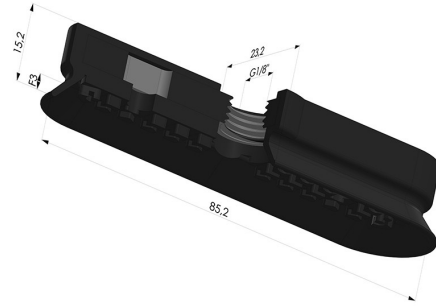

**INFORMATIONS TECHNIQUES**

<b>Catégorie :</b>	Oblongues
<b>Diamètre de fût intérieur :</b>	Femelle G1/8"
<b>Flèche :</b>	3mm
<b>Force horizontale :</b>	76N
<b>Force verticale :</b>	38N
<b>Forme :</b>	Oblongue
<b>Gamme :</b>	Ventouse
<b>Hauteur ( en mm ) :</b>	15
<b>Largeur :</b>	23mm
<b>Longueur :</b>	85mm
<b>Nombre de soufflets :</b>	0.5 Soufflet
<b>Série :</b>	4OF

**Déclinaisons:**

Référence déclinaison :

**4OF 80NI A**

- Dureté Shore: SH70
- Matière: Nitrile