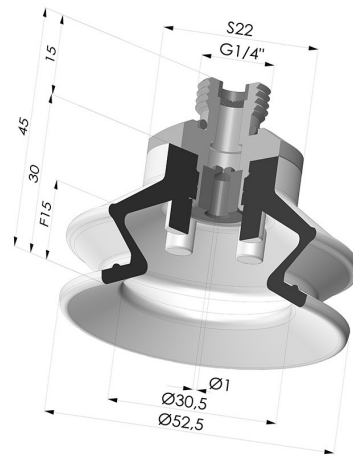

**INFORMATIONS TECHNIQUES**

<b>Catégorie :</b>	À soufflets
<b>Diamètre de fût intérieur :</b>	Mâle G1/4"
<b>Diamètre de lèvre de contact :</b>	52.5 mm
<b>Flèche :</b>	15 mm
<b>Force horizontale :</b>	90 N
<b>Force verticale :</b>	45 N
<b>Forme :</b>	1.5 Soufflets
<b>Gamme :</b>	Ventouse
<b>Hauteur ( en mm ) :</b>	45
<b>Nombre de soufflets :</b>	1.5 Soufflets
<b>Série :</b>	97C

**Déclinaisons:**

Référence déclinaison :

**97C 50PU 14D-2-GIC**

- Couleur: Vert / Jaune
- Dureté Shore: SH60 / SH30
- Matière: Polyuréthane