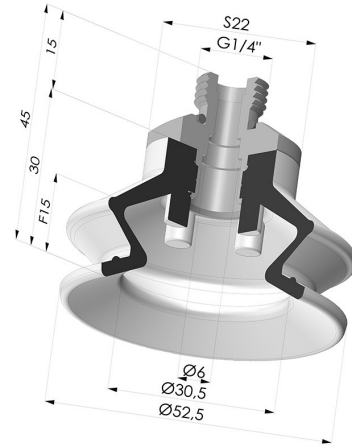

**INFORMATIONS TECHNIQUES**

<b>Catégorie :</b>	À soufflets
<b>Diamètre de fût intérieur :</b>	Mâle G1/4"
<b>Diamètre de lèvre de contact :</b>	52.5 mm
<b>Flèche :</b>	15 mm
<b>Force horizontale :</b>	54.5 N
<b>Force verticale :</b>	27 N
<b>Forme :</b>	1.5 Soufflets
<b>Gamme :</b>	Ventouse
<b>Hauteur ( en mm ) :</b>	45
<b>Nombre de soufflets :</b>	1.5 Soufflets
<b>Série :</b>	97B

**Déclinaisons:**

Référence déclinaison :

**97B 50PU 14D-2**

- Couleur: Vert
- Dureté Shore: SH60
- Matière: Polyuréthane