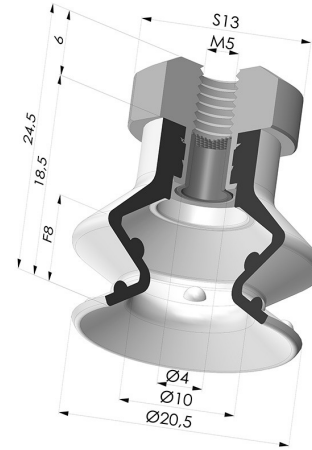

**INFORMATIONS TECHNIQUES**

<b>Catégorie :</b>	À soufflets
<b>Diamètre de fût intérieur :</b>	M5
<b>Diamètre de lèvre de contact :</b>	20.4 mm
<b>Flèche :</b>	8 mm
<b>Force horizontale :</b>	13 N
<b>Force verticale :</b>	6.5 N
<b>Forme :</b>	1.5 Soufflets
<b>Gamme :</b>	Ventouse
<b>Hauteur ( en mm ) :</b>	24.5
<b>Nombre de soufflets :</b>	1.5 Soufflets
<b>Série :</b>	97B

**Déclinaisons:**

Référence déclinaison :

**97B 20PU FM5F**

- Couleur: Vert
- Dureté Shore: SH60
- Matière: Polyuréthane