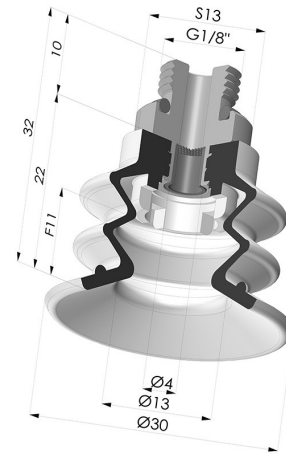

**INFORMATIONS TECHNIQUES**

<b>Catégorie :</b>	À soufflets
<b>Diamètre de fût intérieur :</b>	Mâle G1/8"
<b>Diamètre de lèvre de contact :</b>	30 mm
<b>Flèche :</b>	11 mm
<b>Force horizontale :</b>	28 N
<b>Force verticale :</b>	14 N
<b>Forme :</b>	2.5 Soufflets
<b>Gamme :</b>	Ventouse
<b>Hauteur ( en mm ) :</b>	32
<b>Nombre de soufflets :</b>	2.5 Soufflets
<b>Série :</b>	96B

**Déclinaisons:**

Référence déclinaison :

**96B 30PU M18D-4-F**

- Couleur: Vert
- Dureté Shore: SH60
- Matière: Polyuréthane