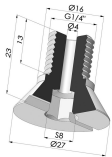

INFORMATIONS TECHNIQUES

Catégorie :	Plates
Diamètre de fût intérieur :	15 mm
Diamètre de lèvre de contact :	70 mm
Diamètre haut :	15 mm
Flèche :	16 mm
Force horizontale :	175 N
Force verticale :	87.5 N
Forme :	Plate
Gamme :	Ventouse
Hauteur (en mm) :	22.5
Nombre de soufflets :	0.5 Soufflet
Série :	7

Déclinaisons:

Référence déclinaison :

7 70CN A

- Couleur: Marron
- Dureté Shore: SH40
- Matière: Caoutchouc naturel

Produits associés:

Vis G1/4" - ØTête 27MM - L 23MM

Référence produit : M14T27L23