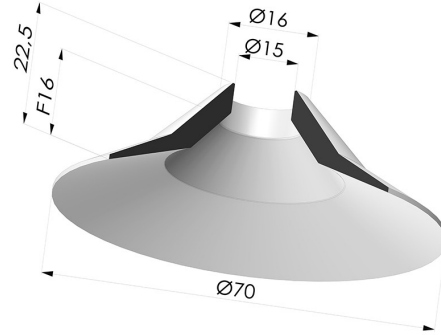

INFORMATIONS TECHNIQUES

Catégorie :	Plates
Diamètre de fût intérieur :	15 mm
Diamètre de lèvre de contact :	70 mm
Diamètre haut :	15 mm
Flèche :	16 mm
Force horizontale :	175 N
Force verticale :	87.5 N
Forme :	Plate
Gamme :	Ventouse
Hauteur (en mm) :	22.5
Nombre de soufflets :	0.5 Soufflet
Série :	7

Déclinaisons:

Référence déclinaison :

7 70CN A

- Couleur: Marron
- Dureté Shore: SH40
- Matière: Caoutchouc naturel

Produits associés:

Vis G1/4" - ØTête 27MM - L 23MM

Référence produit : M14T27L23