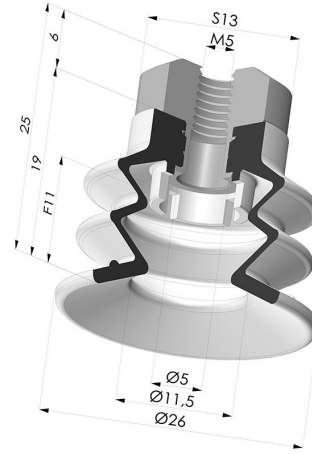

INFORMATIONS TECHNIQUES

Catégorie :	À soufflets
Diamètre de fût intérieur :	M5
Diamètre de lèvre de contact :	25 mm
Flèche :	11 mm
Force horizontale :	22 N
Force verticale :	11 N
Forme :	2.5 Soufflets
Gamme :	Ventouse
Hauteur (en mm) :	25
Nombre de soufflets :	2.5 Soufflets
Série :	96C

Déclinaisons:

Référence déclinaison :

96C 25PU FM5

- Couleur: Vert / Jaune
- Dureté Shore: SH60 / SH30
- Matière: Polyuréthane

Produits associés:

Insert Démontable Femelle M5

Référence produit : 9PM5-2

Ventouse 2.5 Soufflets Série 96C Ø 20MM

Référence produit : 96C 20-- A