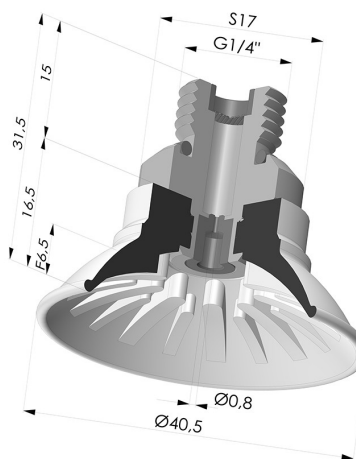

INFORMATIONS TECHNIQUES

Catégorie :	Plates
Diamètre de fût intérieur :	G1/4
Diamètre de lèvres de contact :	40.5
Flèche :	6.5 mm
Force horizontale :	54 N
Force verticale :	27 N
Forme :	Plate
Gamme :	Ventouse
Hauteur (en mm) :	31.5
Nombre de soufflets :	0.5 Soufflet
Série :	99

Déclinaisons:

- Référence déclinaison : **99A 40PU 14D-2-GIC**
- Couleur: Rouge
 - Dureté Shore: SH40
 - Matière: Polyuréthane

- Référence déclinaison : **99B 40PU 14D-2-GIC**
- Couleur: Vert
 - Dureté Shore: SH60
 - Matière: Polyuréthane

Produits associés:

Insert Démontable Mâle 1/4G - avec Gicleur

Référence produit : 9M14-2-GIC

Ventouse plate série 99 Ø 40.5 mm

Référence produit : 99- 40PU A