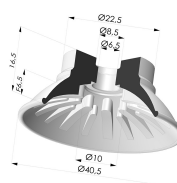

INFORMATIONS TECHNIQUES

Catégorie :	Plates
Diamètre de fût intérieur :	G1/4
Diamètre de lèvres de contact :	40.5
Flèche :	6.5 mm
Force horizontale :	54 N
Force verticale :	27 N
Forme :	Plate
Gamme :	Ventouse
Hauteur (en mm) :	31.5
Nombre de soufflets :	0.5 Soufflet
Série :	99

Déclinaisons:

- Référence déclinaison : **99A 40PU 14D-2-GIC**
- Couleur: Rouge
 - Dureté Shore: SH40
 - Matière: Polyuréthane

- Référence déclinaison : **99B 40PU 14D-2-GIC**
- Couleur: Vert
 - Dureté Shore: SH60
 - Matière: Polyuréthane

Produits associés:

Insert Démontable Mâle 1/4G - avec Gicleur

Référence produit : 9M14-2-GIC

Ventouse plate série 99 Ø 40.5 mm

Référence produit : 99- 40PU A