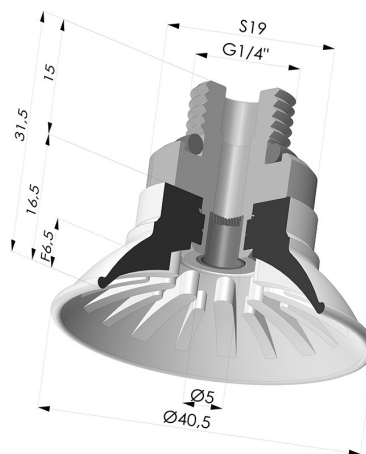

**INFORMATIONS TECHNIQUES**

<b>Catégorie :</b>	Plates
<b>Diamètre de fût intérieur :</b>	Mâle G1/4"
<b>Diamètre de lèvres de contact :</b>	40.5 mm
<b>Flèche :</b>	6.5 mm
<b>Force horizontale :</b>	54 N
<b>Force verticale :</b>	27 N
<b>Forme :</b>	Plate
<b>Gamme :</b>	Ventouse
<b>Hauteur ( en mm ) :</b>	31.5
<b>Nombre de soufflets :</b>	0.5 Soufflet
<b>Série :</b>	99

**Déclinaisons:**

- Référence déclinaison :  
**99A 40PU M14D-4-F**
- Couleur: Rouge
  - Dureté Shore: SH40
  - Matière: Polyuréthane

- Référence déclinaison :  
**99B 40PU M14D-4-F**
- Couleur: Vert
  - Dureté Shore: SH60
  - Matière: Polyuréthane

**Produits associés:**

**Insert Démontable Mâle 1/4G - avec Filtre**

Référence produit : 9MM14-4-F

**Ventouse plate série 99 Ø 40.5 mm**

Référence produit : 99- 40PU A