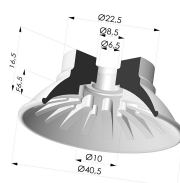

**INFORMATIONS TECHNIQUES**

<b>Catégorie :</b>	Plates
<b>Diamètre de fût intérieur :</b>	Mâle G1/4"
<b>Diamètre de lèvres de contact :</b>	40.5 mm
<b>Flèche :</b>	6.5 mm
<b>Force horizontale :</b>	54 N
<b>Force verticale :</b>	27 N
<b>Forme :</b>	Plate
<b>Gamme :</b>	Ventouse
<b>Hauteur ( en mm ) :</b>	31.5
<b>Nombre de soufflets :</b>	0.5 Soufflet
<b>Série :</b>	99

**Déclinaisons:**

- Référence déclinaison :  
**99A 40PU M14D-4-F**
- Couleur: Rouge
  - Dureté Shore: SH40
  - Matière: Polyuréthane

- Référence déclinaison :  
**99B 40PU M14D-4-F**
- Couleur: Vert
  - Dureté Shore: SH60
  - Matière: Polyuréthane

**Produits associés:**

**Insert Démontable Mâle 1/4G - avec Filtre**

Référence produit : 9MM14-4-F

**Ventouse plate série 99 Ø 40.5 mm**

Référence produit : 99- 40PU A