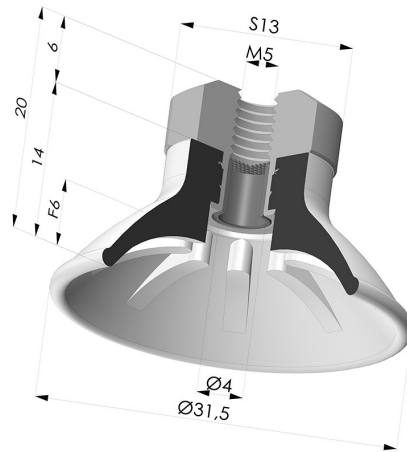

INFORMATIONS TECHNIQUES

Catégorie :	Plates
Diamètre de fût intérieur :	M5
Diamètre de lèvres de contact :	31.5
Flèche :	6 mm
Force horizontale :	32 N
Force verticale :	16 N
Forme :	Plate
Gamme :	Ventouse
Hauteur (en mm) :	20
Nombre de soufflets :	0.5 Soufflet
Série :	99

Déclinaisons:

- Référence déclinaison :
99A 30PU FM5F
- Couleur: Rouge
 - Dureté Shore: SH40
 - Matière: Polyuréthane

- Référence déclinaison :
99B 30PU FM5F
- Couleur: Vert
 - Dureté Shore: SH60
 - Matière: Polyuréthane

Produits associés:

Insert Démontable Femelle M5 - avec Filtre

Référence produit : 9PM5-2-F

Ventouse plate série 99 Ø 31.5 mm

Référence produit : 99- 30PU A