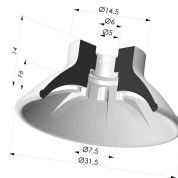

INFORMATIONS TECHNIQUES

Catégorie :	Plates
Diamètre de fût intérieur :	M5
Diamètre de lèvres de contact :	31.5
Flèche :	6 mm
Force horizontale :	32 N
Force verticale :	16 N
Forme :	Plate
Gamme :	Ventouse
Hauteur (en mm) :	20
Nombre de soufflets :	0.5 Soufflet
Série :	99

Déclinaisons:

- Référence déclinaison :
99A 30PU FM5F
- Couleur: Rouge
 - Dureté Shore: SH40
 - Matière: Polyuréthane

- Référence déclinaison :
99B 30PU FM5F
- Couleur: Vert
 - Dureté Shore: SH60
 - Matière: Polyuréthane

Produits associés:

Insert Démontable Femelle M5 - avec Filtre

Référence produit : 9PM5-2-F

Ventouse plate série 99 Ø 31.5 mm

Référence produit : 99- 30PU A