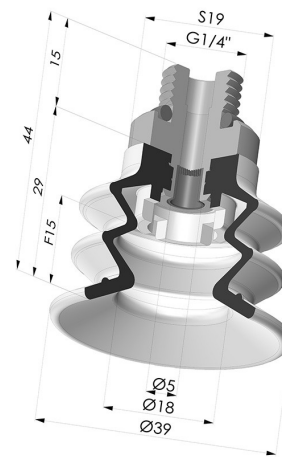

INFORMATIONS TECHNIQUES

Catégorie :	À soufflets
Diamètre de fût intérieur :	Mâle G1/4"
Diamètre de lèvre de contact :	40 mm
Flèche :	15 mm
Force horizontale :	49 N
Force verticale :	24.5 N
Forme :	2.5 Soufflets
Gamme :	Ventouse
Hauteur (en mm) :	44
Nombre de soufflets :	2.5 Soufflets
Série :	96C

Déclinaisons:

Référence déclinaison :
96C 40PU M14D-4-F

- Couleur: Vert / Jaune
- Dureté Shore: SH60 / SH30
- Matière: Polyuréthane

Produits associés:

Ventouse 2.5 Soufflets Série 96C Ø 40MM
 Référence produit : 96C 40-- A

Filtre Blanc Souple Série FIBS Ø 29MM
 Référence produit : FIBS 96 40

Insert Démontable Mâle 1/4G - avec Filtre
 Référence produit : 9MM14-4-F