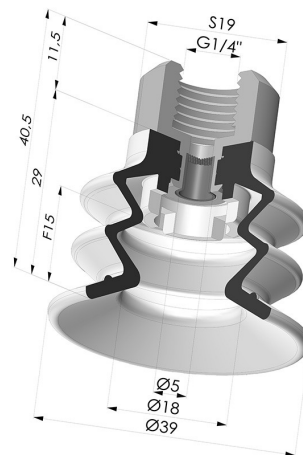

INFORMATIONS TECHNIQUES

Catégorie :	À soufflets
Diamètre de fût intérieur :	Femelle G1/4"
Diamètre de lèvre de contact :	40 mm
Flèche :	15 mm
Force horizontale :	49 N
Force verticale :	24.5 N
Forme :	2.5 Soufflets
Gamme :	Ventouse
Hauteur (en mm) :	40.5
Nombre de soufflets :	2.5 Soufflets
Série :	96C

Déclinaisons:

Référence déclinaison :

96C 40PU F14D-4-F

- Couleur: Vert / Jaune
- Dureté Shore: SH60 / SH30
- Matière: Polyuréthane

Produits associés:

Ventouse 2.5 Soufflets Série 96C Ø 40MM
 Référence produit : 96C 40-- A

Filtre Blanc Souple Série FIBS Ø 29MM
 Référence produit : FIBS 96 40

Insert Démontable Femelle 1/4G - avec Filtre
 Référence produit : 9MF14-4-F