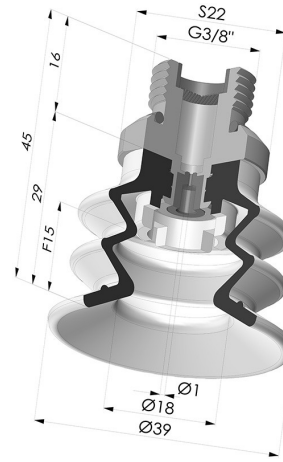

INFORMATIONS TECHNIQUES

Catégorie :	À soufflets
Diamètre de fût intérieur :	Mâle G3/8"
Diamètre de lèvre de contact :	40 mm
Flèche :	15 mm
Force horizontale :	49 N
Force verticale :	24.5 N
Forme :	2.5 Soufflets
Gamme :	Ventouse
Hauteur (en mm) :	45
Nombre de soufflets :	2.5 Soufflets
Série :	96C

Déclinaisons:

Référence déclinaison :

96C 40PU 38D-2-GIC

- Couleur: Vert / Jaune
- Dureté Shore: SH60 / SH30
- Matière: Polyuréthane

Produits associés:

Insert Démontable Mâle 3/8G - avec Gicleur

Référence produit : 9M38-2-GIC

Ventouse 2.5 Soufflets Série 96C Ø 40MM

Référence produit : 96C 40-- A

Filtre Blanc Souple Série FIBS Ø 29MM

Référence produit : FIBS 96 40