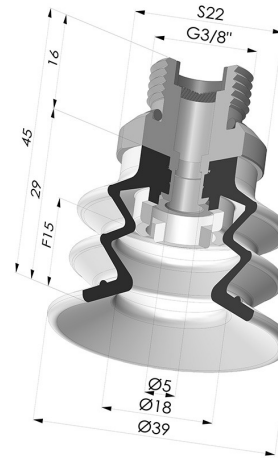

INFORMATIONS TECHNIQUES

Catégorie :	À soufflets
Diamètre de fût intérieur :	Mâle G3/8"
Diamètre de lèvre de contact :	40 mm
Flèche :	15 mm
Force horizontale :	49 N
Force verticale :	24.5 N
Forme :	2.5 Soufflets
Gamme :	Ventouse
Hauteur (en mm) :	45
Nombre de soufflets :	2.5 Soufflets
Série :	96C

Déclinaisons:

Référence déclinaison :

96C 40PU 38D-2-F

- Couleur: Vert / Jaune
- Dureté Shore: SH60 / SH30
- Matière: Polyuréthane

Produits associés:

**Insert Démontable Mâle 3/8G - avec
Filtre**

Référence produit : 9M38-2-F

**Ventouse 2.5 Soufflets Série 96C Ø
40MM**

Référence produit : 96C 40-- A

**Filtre Blanc Souple Série FIBS Ø
29MM**

Référence produit : FIBS 96 40