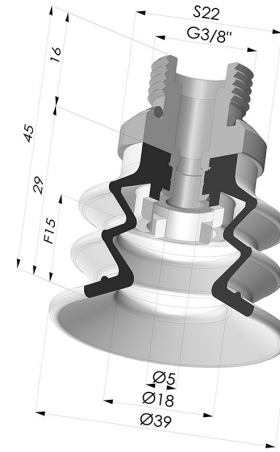

INFORMATIONS TECHNIQUES

Catégorie :	À soufflets
Diamètre de fût intérieur :	Mâle G3/8"
Diamètre de lèvre de contact :	40 mm
Flèche :	15 mm
Force horizontale :	49 N
Force verticale :	24.5 N
Forme :	2.5 Soufflets
Gamme :	Ventouse
Hauteur (en mm) :	45
Nombre de soufflets :	2.5 Soufflets
Série :	96C

Déclinaisons:

Référence déclinaison :

96C 40PU 38D-2

- Couleur: Vert / Jaune
- Dureté Shore: SH60 / SH30
- Matière: Polyuréthane

Produits associés:

Insert Démontable Mâle 3/8G

Référence produit : 9M38-2

Ventouse 2.5 Soufflets Série 96C Ø 40MM

Référence produit : 96C 40-- A

Filtre Blanc Souple Série FIBS Ø 29MM

Référence produit : FIBS 96 40