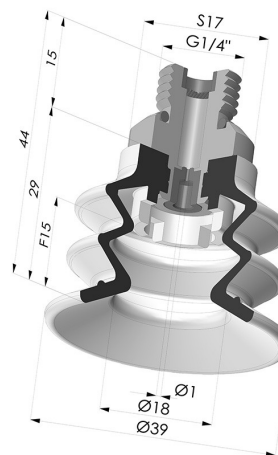

INFORMATIONS TECHNIQUES

Catégorie :	À soufflets
Diamètre de fût intérieur :	Mâle G1/4"
Diamètre de lèvres de contact :	40 mm
Flèche :	15 mm
Force horizontale :	49 N
Force verticale :	24.5 N
Forme :	2.5 Soufflets
Gamme :	Ventouse
Hauteur (en mm) :	44
Nombre de soufflets :	2.5 Soufflets
Série :	96C

Déclinaisons:

Référence déclinaison :

96C 40PU 14D-2-GIC

- Couleur: Vert / Jaune
- Dureté Shore: SH60 / SH30
- Matière: Polyuréthane

Produits associés:

Insert Démontable Mâle 1/4G - avec Gicleur

Référence produit : 9M14-2-GIC

Ventouse 2.5 Soufflets Série 96C Ø 40MM

Référence produit : 96C 40-- A

Filtre Blanc Souple Série FIBS Ø 29MM

Référence produit : FIBS 96 40