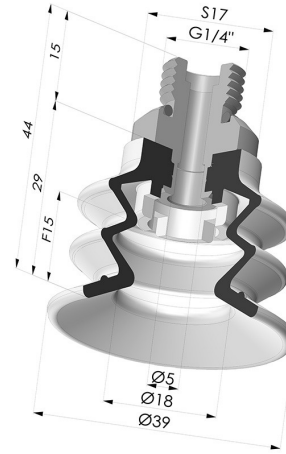

INFORMATIONS TECHNIQUES

Catégorie :	À soufflets
Diamètre de fût intérieur :	Mâle G1/4"
Diamètre de lèvre de contact :	40 mm
Flèche :	15 mm
Force horizontale :	49 N
Force verticale :	24.5 N
Forme :	2.5 Soufflets
Gamme :	Ventouse
Hauteur (en mm) :	44
Nombre de soufflets :	2.5 Soufflets
Série :	96C

Déclinaisons:

Référence déclinaison :

96C 40PU 14D-2

- Couleur: Vert / Jaune
- Dureté Shore: SH60 / SH30
- Matière: Polyuréthane

Produits associés:

Insert Démontable Mâle 1/4G

Référence produit : 9M14-2

Filtre Blanc Souple Série FIBS Ø 29MM

Référence produit : FIBS 96 40

Ventouse 2.5 Soufflets Série 96C Ø 40MM

Référence produit : 96C 40-- 18D-2