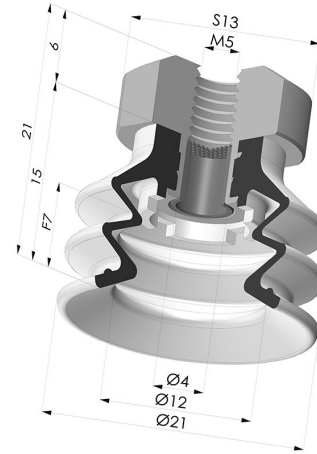

INFORMATIONS TECHNIQUES

Catégorie :	À soufflets
Diamètre de fût intérieur :	M5
Diamètre de lèvre de contact :	20 mm
Flèche :	7 mm
Force horizontale :	14 N
Force verticale :	7 N
Forme :	2.5 Soufflets
Gamme :	Ventouse
Hauteur (en mm) :	21
Nombre de soufflets :	2.5 Soufflets
Série :	96C

Déclinaisons:

Référence déclinaison :

96C 20PU FM5F

- Couleur: Vert / Jaune
- Dureté Shore: SH60 / SH30
- Matière: Polyuréthane

Produits associés:

Insert Démontable Femelle M5 - avec Filtre

Référence produit : 9PM5-2-F

Ventouse 2.5 Soufflets Série 96C Ø 20MM

Référence produit : 96C 20-- A