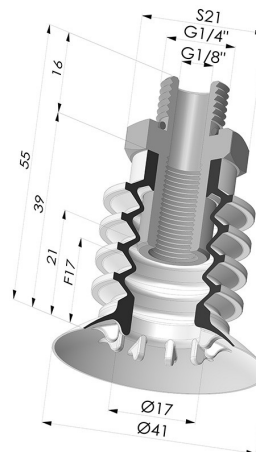

INFORMACIÓN TÉCNICA

Altura (en mm) :	55
Categoría :	Fuelles
Diámetro del labio :	41 mm
Diámetro interior del cuello :	Macho G1/8"
Flecha :	17 mm
Forma :	Fuelle de 4.5"
Fuerza horizontal :	57 N
Fuerza vertical :	28.5 N
Gama :	Ventosa
Número de fuelles :	4,5 fuelles
Serie :	95

Variantes:

Referencia de la variante:
95 40SL O

- Color: Rojo certificación alimentaria CE
- Dureza Shore: SH60
- Materiales: Silicona

Referencia de la variante:
95 40NR O

- Color: Gris
- Dureza Shore: SH50
- Materiales: Caucho natural

Productos relacionados:

Ventosa 4.5 Fuelles Serie 95 Ø 41MM
Referencia del producto: 95 40-- A

Ventosa 4.5 Fuelles Serie 95 Ø 41MM
Referencia del producto: 95 40-- N